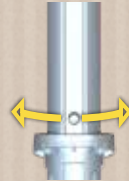

RED Y FUNDA DE TRANSPORTE INCLUIDAS.

**POSTES
POLIDEPORTIVOS**
428-003

EL DÍA SE ACABA,
DEJE ESPACIO LIBRE
Y COLOQUE

LOS BOLARDOS SOLARES

EN LAS BASES O LA BASE FIJADA AL SUELO
CON SÓLO UN CLIC

*ENERGÍA SOLAR
SIN NECESIDAD DE
CONEXIÓN ELÉCTRICA*

*ENGANCHADO AL
SUELO*

*LINTERNA
AMOVIBLE*

LUZ SOLAR
428-005

- *
ELEGANTE
*
- *
ECONÓMICO
*
- *
PRÁCTICO
*

ENCUENTRA LA UBICACIÓN IDEAL PARA

INSTALAR TU HAMACA

SOLO O CON LA AYUDA DE UN ÁRBOL, GRACIAS
AL POSTE GARD&ROCK

*FIJACIÓN
RÁPIDA*

*AJUSTABLE EN
ROTACIÓN*

*SOPORTE
DE TELÉFONO*

POSTE DE HAMACA
428-014

¡ARREGLA UN RINCÓN DE TU JARDÍN
PARA RELAJARTE!

Systema **PATENTADO**

Marca **FRANCESA**

encuéntrenos en
www.GARDANDROCK.com