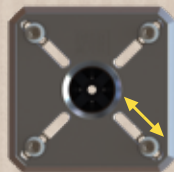

PIE DE SOMBRILLA RECTA

PARA ENGANCHAR SOBRE LAS BASES

PARA UNA **CONEXIÓN RÁPIDA** DE SU EQUIPO DOTADO DE UN POSTE CILÍNDRICO (sombri-lla, cenador, tendedero, juegos, pajarera, ...).

PIE DE SOMBRILLA RECTA
428-002

**TODO ARMONIZA,
ES PERFECTO.**

INSTALE SUS SOMBRILLAS COMPENSADAS CON

EL PIE EXTRAÍBLE PARA INSERTAR EN LAS BASES

SIN NECESIDAD DE LASTRE,
PUEDE DESPLAZAR Y RECOLOCAR
FÁCILMENTE SU EQUIPO A RAS DE SUELO