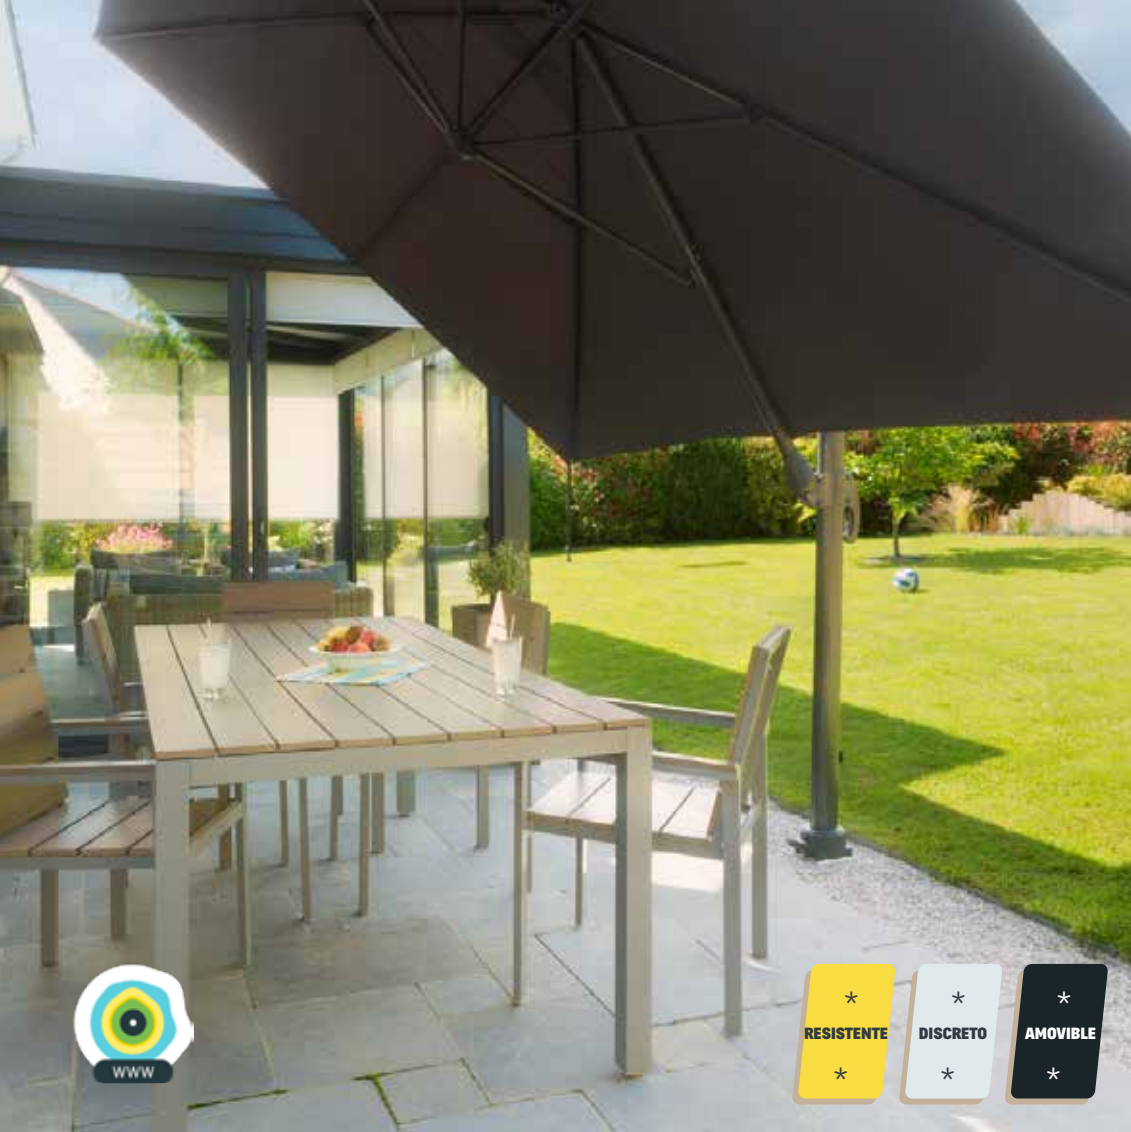

**TODO ARMONIZA,
ES PERFECTO.**

INSTALE SUS SOMBRILLAS COMPENSADAS CON

EL PIE EXTRAÍBLE PARA INSERTAR EN LAS BASES

SIN NECESIDAD DE LASTRE,
PUEDE DESPLAZAR Y RECOLOCAR
FÁCILMENTE SU EQUIPO A RAS DE SUELO

*FIJACIÓN
UNIVERSAL*

*RESISTENTE
Y EXTRAÍBLE*

SIN COMPLICACIONES

**PIE PARA SOMBRILLA
COMPENSADA**

428-007

PARA PROTEGERSE DEL SOL
**EN TODAS PARTES
SIN OBSTACULOS**

FJE SU VELA DE SOMBRA CON EL

POSTE TELESCÓPICO

SE INTRODUCE EN LA BASE

REGULABLE HASTA 2,3 M, SÓLIDA Y AMOVIBLE,
PUEDE INSTALAR SUS VELAS SIN LÍMITE

TELESCÓPICO HASTA
2,3 M

AMOVIBLE Y A RAS
DE SUELO

ROTACIÓN
REGULABLE

POSTE PARA VELA
DE SOMBRA
428-011

USTED PUEDE
MODULAR SU ESPACIO
SEGÚN SUS NECESIDADES Y DESEOS DEL MOMENTO

*ENGANCHADO AL
SUELO*

*LINTERNA
AMOVIBLE*

LUZ SOLAR
428-005

- *
ELEGANTE
*
- *
ECONÓMICO
*
- *
PRÁCTICO
*

ENCUENTRA LA UBICACIÓN IDEAL PARA

INSTALAR TU HAMACA

SOLO O CON LA AYUDA DE UN ÁRBOL, GRACIAS
AL POSTE GARD&ROCK