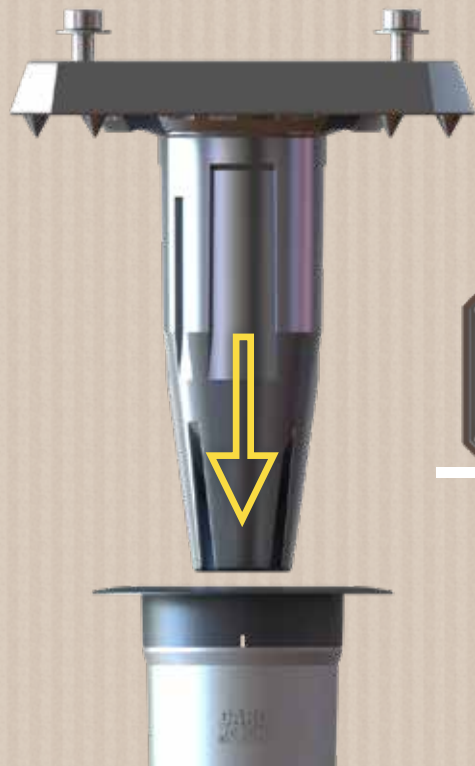

PIE DE SOMBRILLA RECTA

PARA ENGANCHAR SOBRE LAS BASES

PARA UNA **CONEXIÓN RÁPIDA** DE SU EQUIPO DOTADO DE UN POSTE CILÍNDRICO (sombri-lla, cenador, tendedero, juegos, pajarera, ...).

PIE DE SOMBRILLA RECTA
428-002

**TODO ARMONIZA,
ES PERFECTO.**

INSTALE SUS SOMBRILLAS COMPENSADAS CON

EL PIE EXTRAÍBLE PARA INSERTAR EN LAS BASES

SIN NECESIDAD DE LASTRE,
PUEDE DESPLAZAR Y RECOLOCAR
FÁCILMENTE SU EQUIPO A RAS DE SUELO