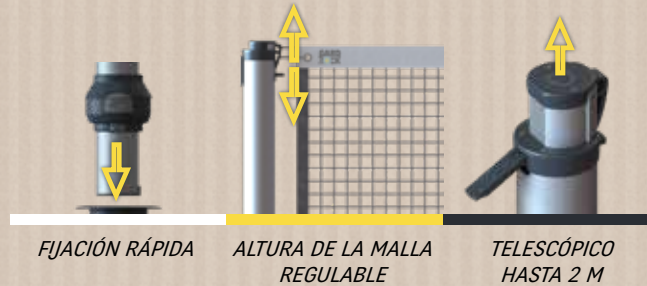

CONVIERTA SU JARDÍN **EN UN CAMPO DE JUEGOS,**
AJUSTANDO FÁCILMENTE LOS

POSTES POLIDEPORTIVOS

TELESCÓPICOS, USTED PODRÁ ELEGIR
entre Fútbol-tenis, Tenis, Bádminton,
Voleibol y Voleibol acuático.

RED Y FUNDA DE TRANSPORTE INCLUIDAS.