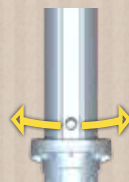

*FIJACIÓN
UNIVERSAL*

*RESISTENTE
Y EXTRAÍBLE*

SIN COMPLICACIONES

**PIE PARA SOMBRILLA
COMPENSADA**

428-007

PARA PROTEGERSE DEL SOL
**EN TODAS PARTES
SIN OBSTACULOS**

FJE SU VELA DE SOMBRA CON EL

POSTE TELESCÓPICO

SE INTRODUCE EN LA BASE

REGULABLE HASTA 2,3 M, SÓLIDA Y AMOVIBLE,
PUEDE INSTALAR SUS VELAS SIN LÍMITE

TELESCÓPICO HASTA
2,3 M

AMOVIBLE Y A RAS
DE SUELO

ROTACIÓN
REGULABLE

POSTE PARA VELA
DE SOMBRA
428-011

USTED PUEDE
MODULAR SU ESPACIO
SEGÚN SUS NECESIDADES Y DESEOS DEL MOMENTO