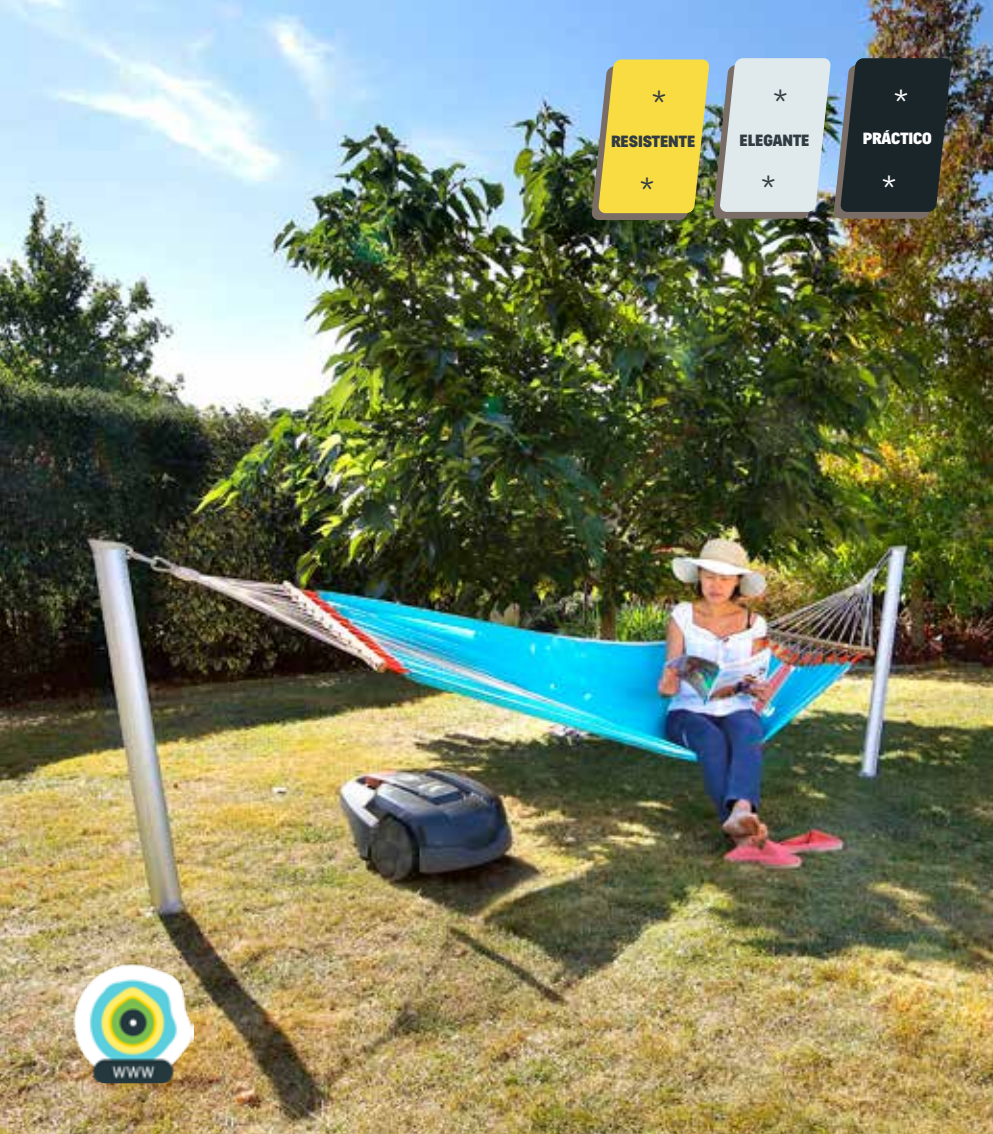

A continuación una descripción de nuestra gama evolutiva:

**INSTALE SU EQUIPO DONDE USTED
QUIERA Y SIN DESORDEN CON LA**

BASE DE ANCLAJE PARA ATORNILLAR O SELLAR

EN CUALQUIER TIPO DE TERRENO
PLANO O INCLINADO

SE INTRODUCE EN LA BASE

REGULABLE HASTA 2,3 M, SÓLIDA Y AMOVIBLE,
PUEDE INSTALAR SUS VELAS SIN LÍMITE

TELESCÓPICO HASTA
2,3 M

AMOVIBLE Y A RAS
DE SUELO

ROTACIÓN
REGULABLE

POSTE PARA VELA
DE SOMBRA
428-011

USTED PUEDE
MODULAR SU ESPACIO
SEGÚN SUS NECESIDADES Y DESEOS DEL MOMENTO

*ENGANCHADO AL
SUELO*

*LINTERNA
AMOVIBLE*

LUZ SOLAR
428-005

- *
ELEGANTE
*
- *
ECONÓMICO
*
- *
PRÁCTICO
*

ENCUENTRA LA UBICACIÓN IDEAL PARA

INSTALAR TU HAMACA

SOLO O CON LA AYUDA DE UN ÁRBOL, GRACIAS
AL POSTE GARD&ROCK

*FIJACIÓN
RÁPIDA*

*AJUSTABLE EN
ROTACIÓN*

*SOPORTE
DE TELÉFONO*

POSTE DE HAMACA
428-014

¡ARREGLA UN RINCÓN DE TU JARDÍN
PARA RELAJARTE!

Systema **PATENTADO**

Marca **FRANCESA**

encuéntrenos en
www.GARDANDROCK.com