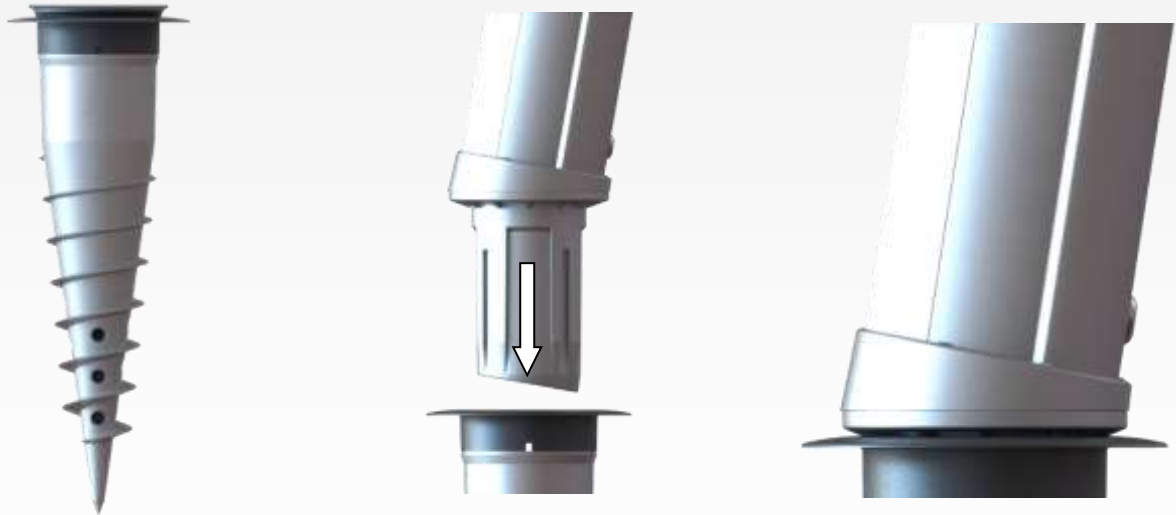

www.gardandrock.com

DISCRET, AMOVIBLE ET ROBUSTE

MÂT POUR VOILE D'OMBRAGE (réf 428-011) Télescopique en aluminium anodisé

À INSÉRER DANS LA BASE D'ANCRAGE **GARD & ROCK** (428-001 non incluse)

POUR L'INSTALLATION RAPIDE ET PRATIQUE DE VOILES D'OMBRAGE

Fixation robuste

Discret
et amovible

NON ENCOMBRANT ET FIXATION FACILE

TÉLESCOPIQUE JUSQU'À 2.3m POUR ADAPTER LA HAUTEUR DE LA VOILE

PERMET DE CRÉER DE L'OMBRE PARTOUT DANS VOTRE JARDIN

MÂT POUR VOILE D'OMBRAGE (réf 428-011)

Télescopique en aluminium anodisé

DIMENSIONS ET POIDS

PACKAGING (Housse de rangement offerte)