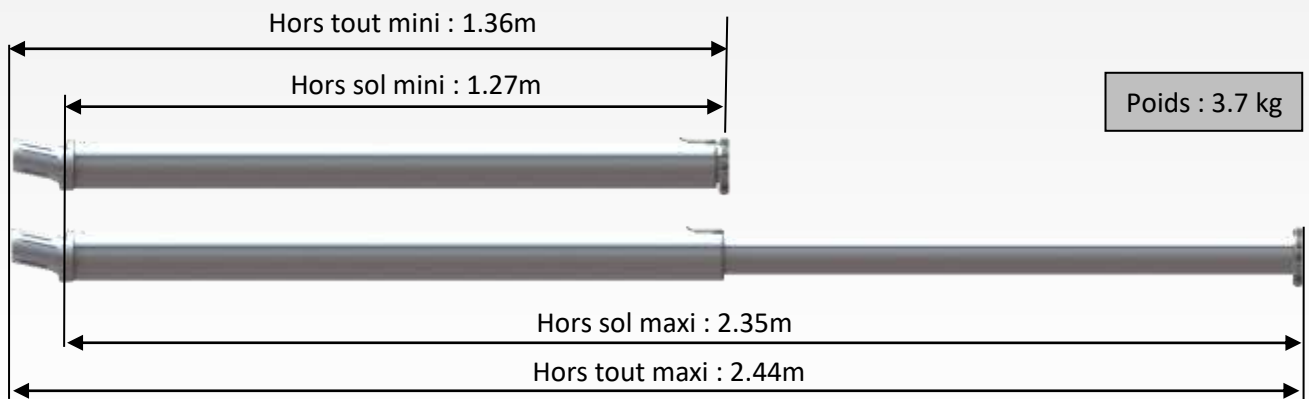

www.gardandrock.com

DISCRET, AMOVIBLE ET ROBUSTE

MÂT POUR VOILE D'OMBRAGE (réf 428-011) Télescopique en aluminium anodisé

À INSÉRER DANS LA BASE D'ANCRAGE **GARD & ROCK** (428-001 non incluse)

POUR L'INSTALLATION RAPIDE ET PRATIQUE DE VOILES D'OMBRAGE

Fixation robuste

Discret
et amovible

NON ENCOMBRANT ET FIXATION FACILE

TÉLESCOPIQUE JUSQU'À 2.3m POUR ADAPTER LA HAUTEUR DE LA VOILE

PERMET DE CRÉER DE L'OMBRE PARTOUT DANS VOTRE JARDIN

MÂT POUR VOILE D'OMBRAGE (réf 428-011)

Télescopique en aluminium anodisé

DIMENSIONS ET POIDS

PACKAGING (Housse de rangement offerte)