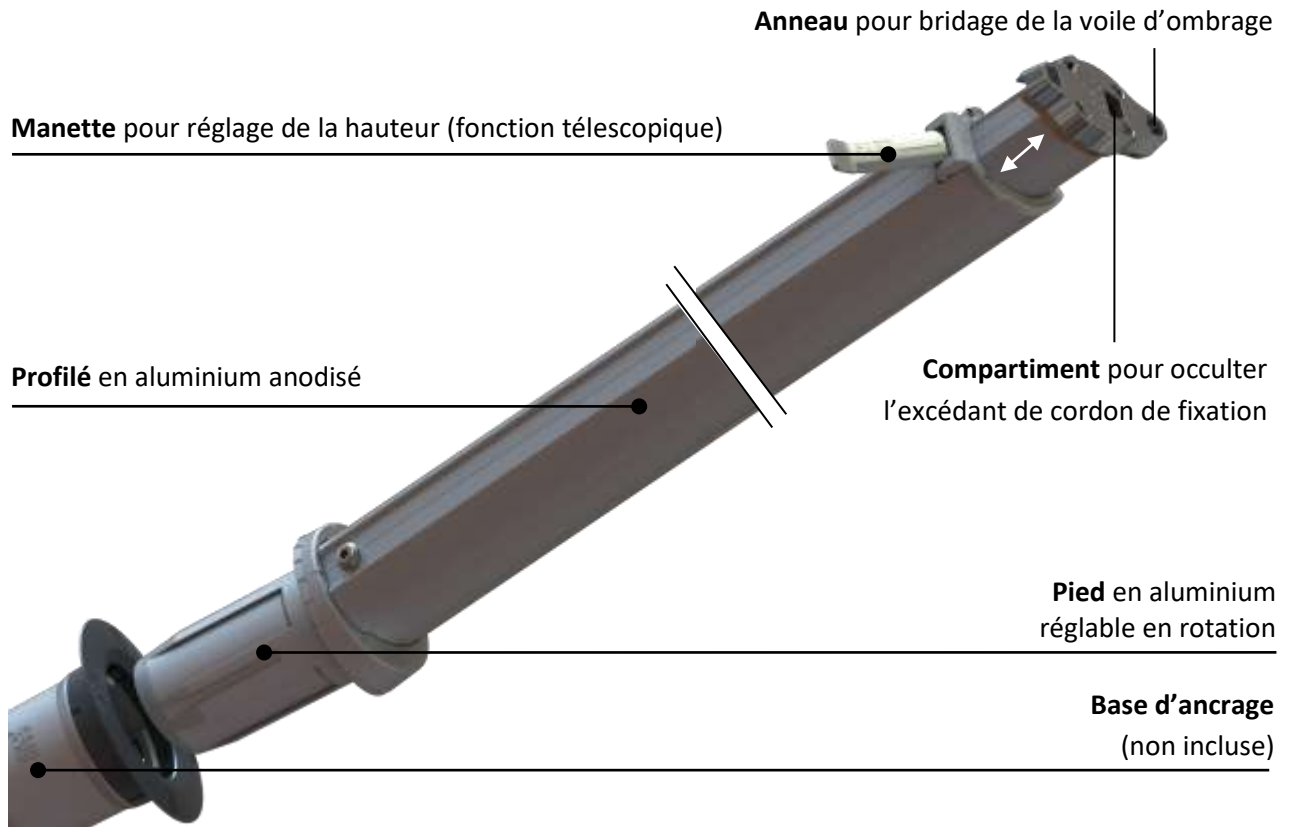

www.gardandrock.com

DISCRET, AMOVIBLE ET ROBUSTE

MÂT POUR VOILE D'OMBRAGE (réf 428-011) Télescopique en aluminium anodisé

À INSÉRER DANS LA BASE D'ANCRAGE **GARD & ROCK** (428-001 non incluse)

POUR L'INSTALLATION RAPIDE ET PRATIQUE DE VOILES D'OMBRAGE

Fixation robuste

Discret
et amovible

NON ENCOMBRANT ET FIXATION FACILE

TÉLESCOPIQUE JUSQU'À 2.3m POUR ADAPTER LA HAUTEUR DE LA VOILE

PERMET DE CRÉER DE L'OMBRE PARTOUT DANS VOTRE JARDIN

MÂT POUR VOILE D'OMBRAGE (réf 428-011)

Télescopique en aluminium anodisé

DIMENSIONS ET POIDS

PACKAGING (Housse de rangement offerte)