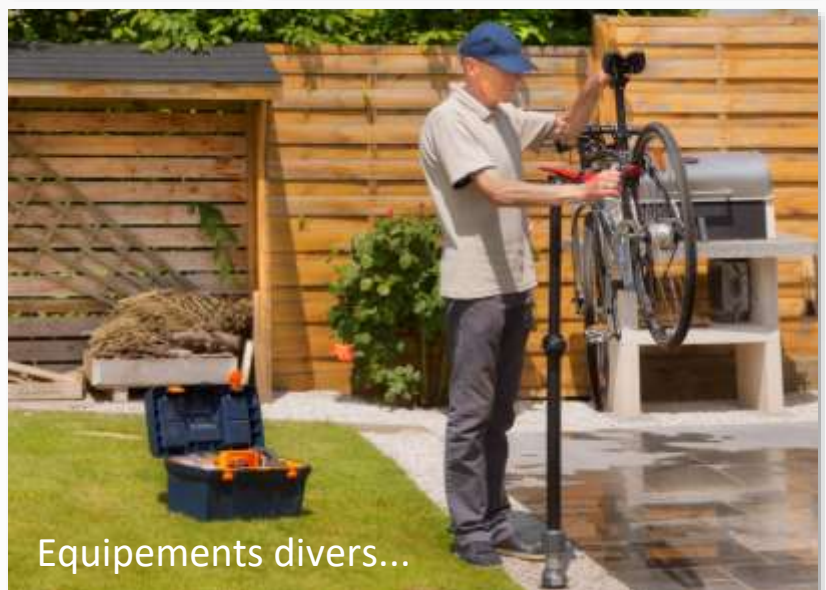

www.gardandrock.com

PRATIQUE, ÉLÉGANT ET ROBUSTE

ADAPTATEUR DE FIXATION DE MÂT avec système de fixation rapide (réf 428-002)

A COUPLER SUR LA BASE D'ANCRAGE **GARD & ROCK** (428-001 non incluse)

POUR LA FIXATION FACILE DE PARASOLS

TONNELLES

ÉQUIPEMENTS DE SPORTS ET LOISIRS

ÉQUIPEMENTS DIVERS

SYSTÈME D'ANCRAGE RAPIDE **GARD & ROCK**

INDEXATION ET POSITION DE **BLOQUE** EN ROTATION

MULTI-RINGS SYSTEM POUR LE SERRAGE DE MÂT DE Ø20 à Ø50

ADAPTATEUR DE FIXATION DE MÂT avec système de fixation rapide (réf 428-002)

PRODUIT DE **QUALITÉ, INNOVANT ET BREVETÉ**

DIMENSIONS ET POIDS

Poids : 600g