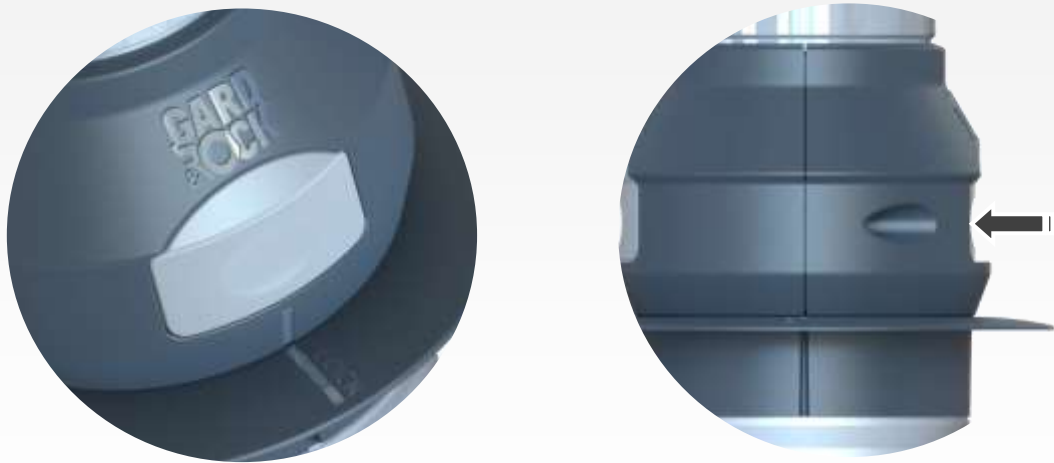

www.gardandrock.com

PRATIQUE, ÉLÉGANT ET ROBUSTE

ADAPTATEUR DE FIXATION DE MÂT avec système de fixation rapide (réf 428-002)

A COUPLER SUR LA BASE D'ANCRAGE **GARD & ROCK** (428-001 non incluse)

POUR LA FIXATION FACILE DE PARASOLS

TONNELLES

ÉQUIPEMENTS DE SPORTS ET LOISIRS

ÉQUIPEMENTS DIVERS

SYSTÈME D'ANCRAGE RAPIDE **GARD & ROCK**

INDEXATION ET POSITION DE **BLOQUE** EN ROTATION

MULTI-RINGS SYSTEM POUR LE SERRAGE DE MÂT DE Ø20 à Ø50

ADAPTATEUR DE FIXATION DE MÂT avec système de fixation rapide (réf 428-002)

PRODUIT DE **QUALITÉ, INNOVANT ET BREVETÉ**

DIMENSIONS ET POIDS

Poids : 600g