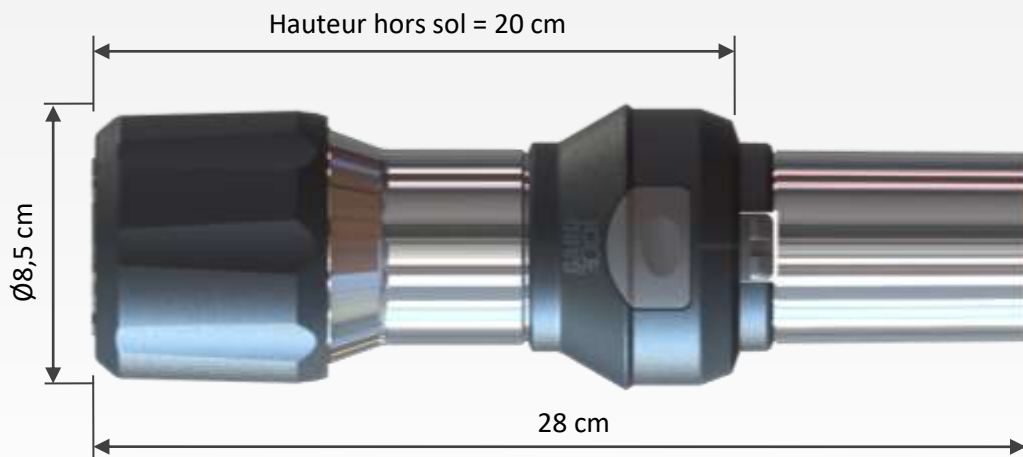

www.gardandrock.com

PRATIQUE, ÉLÉGANT ET ROBUSTE

ADAPTATEUR DE FIXATION DE MÂT avec système de fixation rapide (réf 428-002)

A COUPLER SUR LA BASE D'ANCRAGE **GARD & ROCK** (428-001 non incluse)

POUR LA FIXATION FACILE DE PARASOLS

TONNELLES

ÉQUIPEMENTS DE SPORTS ET LOISIRS

ÉQUIPEMENTS DIVERS

SYSTÈME D'ANCRAGE RAPIDE **GARD & ROCK**

INDEXATION ET POSITION DE **BLOQUE** EN ROTATION

MULTI-RINGS SYSTEM POUR LE SERRAGE DE MÂT DE Ø20 à Ø50

ADAPTATEUR DE FIXATION DE MÂT avec système de fixation rapide (réf 428-002)

PRODUIT DE **QUALITÉ, INNOVANT ET BREVETÉ**

DIMENSIONS ET POIDS

Poids : 600g