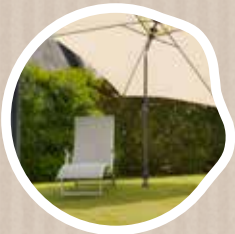

# PIE PARA SOMBRILLA RECTA

DE ALUMINIO, PARA ENCASTRAR EN LAS BASES DE ANCLAJE GARD&ROCK

imagen sin valor contractual

EL PIE DE FIJACIÓN GARD&ROCK PERMITE UN ANCLAJE AL PISO EN FORMA SÓLIDA Y DESMONTABLE DE SU EQUIPAMIENTO DE EXTERIOR SOMBRILLAS, PÉRGOLAS, BANDERAS, PAJARRERAS, EQUIPAMIENTOS DEPORTIVOS, ...

REF **428-002**

imagen sin valor contractual

Nuestra intención era crear un sistema que no sea voluminoso y permita al mismo tiempo instalar rápidamente el equipamiento de jardín, incluidas las sombrillas rectas.