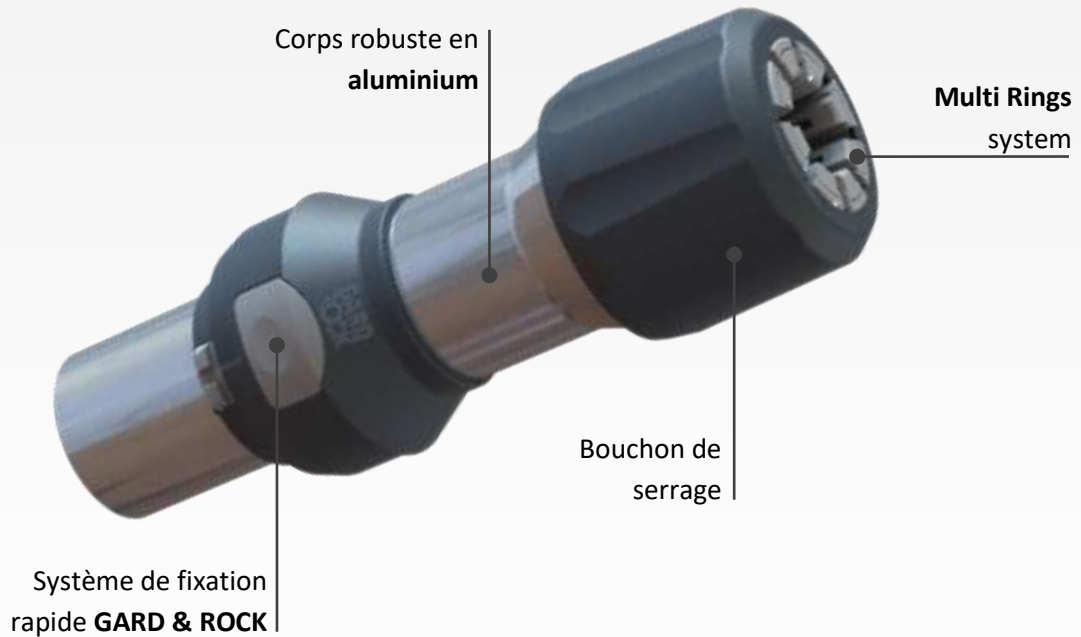

www.gardandrock.com

PRATIQUE, ÉLÉGANT ET ROBUSTE

ADAPTATEUR DE FIXATION DE MÂT avec système de fixation rapide (réf 428-002)

A COUPLER SUR LA BASE D'ANCRAGE **GARD & ROCK** (428-001 non incluse)

POUR LA FIXATION FACILE DE PARASOLS

TONNELLES

ÉQUIPEMENTS DE SPORTS ET LOISIRS

ÉQUIPEMENTS DIVERS

SYSTÈME D'ANCRAGE RAPIDE **GARD & ROCK**

INDEXATION ET POSITION DE **BLOQUE** EN ROTATION

MULTI-RINGS SYSTEM POUR LE SERRAGE DE MÂT DE Ø20 à Ø50

ADAPTATEUR DE FIXATION DE MÂT avec système de fixation rapide (réf 428-002)

PRODUIT DE **QUALITÉ, INNOVANT ET BREVETÉ**

DIMENSIONS ET POIDS

Poids : 600g