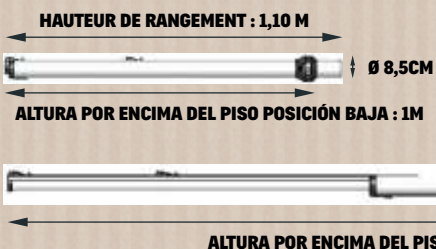

Imagen sin valor contractual

DESCRIPCIÓN DEL PRODUCTO

- ➔ SISTEMA DE FIJACIÓN AL SUELO
- ➔ FUNCIÓN TELESCÓPICA
- ➔ ADAPTADO A TODO TIPO DE TERRENO LLANO O EN PENDIENTE
- ➔ AJUSTE DE LA RED HASTA 2 METROS
- ➔ RED Y ESTUCHE DE TRASLADO DE REGALO
- ➔ BUEN DISEÑO, DE ALUMINIO ANODIZADO

MANIVELA DE REGULACIÓN DE LA ALTURA

POSTES TELESCÓPICOS DE ALUMINIO ANODIZADO

SISTEMA DE FIJACIÓN RÁPIDA **GARD & ROCK**

SISTEMA DE ROTACIÓN PARA TENSAR LA RED

BASE DE ANCLAJE (REF 428-001 / NO INCLUIDA)

TELESCOP[®] SYSTEM

TELESCÓPICO HASTA 2M

CIERRES DE ROSCA DESLIZANTES

DIMENSIONES

TELESCÓPICO

POSTES TELESCÓPICOS HASTA 2 METROS

POIDS

4,8 

PACKAGING