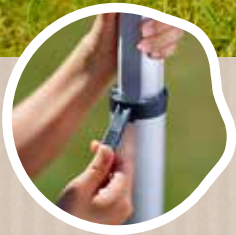

REF **428-003**

**GARD &
ROCK**
GARDANDROCK.COM

*
PRÁCTICO
*

*
EXTRAÍBLE
*

*
MULTI-
DEPORTE
*

JUEGO POSTES MULTIDEPORTE

TELESCÓPICOS, DE ALUMINIO ANODIZADO,
PARA ENCASTRAR EN LAS BASES DE ANCLAJE GARD&ROCK

imagen sin valor contractual