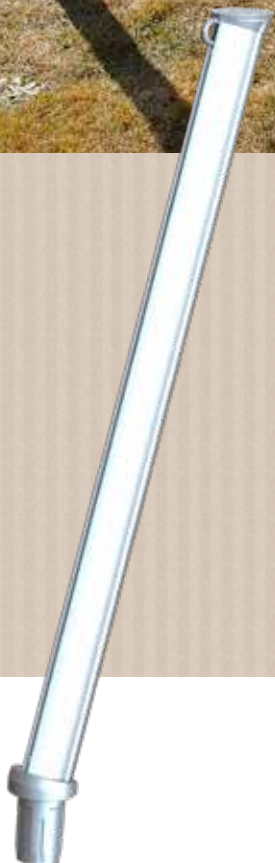

REF **428-014**

POSTE DE HAMACA

EXTRAÍBLE Y DE ALUMINIO, PARA SU INSERCIÓN EN LAS BASES DE ANCLAJE DE GARD&ROCK

Imágenes no contractuales

LOS POSTES DE GARD&ROCK PERMITEN UNA FIJACIÓN FÁCIL EXTRAÍBLE DE TU HAMACA EN CUALQUIER LUGAR DE TU ESPACIO EXTERIOR. CON O SIN LA AYUDA DE UN ÁRBOL, ¡MULTIPLICARÁ TUS OPORTUNIDADES DE ENCONTRAR EL MEJOR LUGAR PARA RELAJARSE !

REF **428-014**

imágenes no contractuales

Los innovadores postes de Gard&Rock de diseño francés, combinados con sus bases de anclaje, permiten una instalación rápida y estética de las hamacas en distintos lugares de tu jardín.

Podrás instalarla en tu terraza, junto a la piscina o en el césped. Puesto que no sobresale del suelo, podrás cortar el césped y guardar tu material fácilmente!

DETALLES DEL PRODUCTO

- ➔ FIJACIÓN RÁPIDA Y EXTRAÍBLE
- ➔ PERMITE UTILIZARLO CON UN ÁRBOL
- ➔ SOPORTE PARA TELÉFONO
- ➔ PIE AJUSTABLE EN ROTACIÓN
- ➔ DISEÑO DE ALUMINIO ANODIZADO

ANILLO DE ACERO INOXIDABLE PARA FIJACIÓN DE LA HAMACA

MÁSTIL DE ALUMINIO ANODIZADO

SOPORTE PARA TELÉFONO

PIE DE ALUMINIO AJUSTABLE EN ROTACIÓN

BASE DE ANCLAJE PARA ATORNILLAR O SELLAR (REF. 428-001 / NO INCLUIDA)